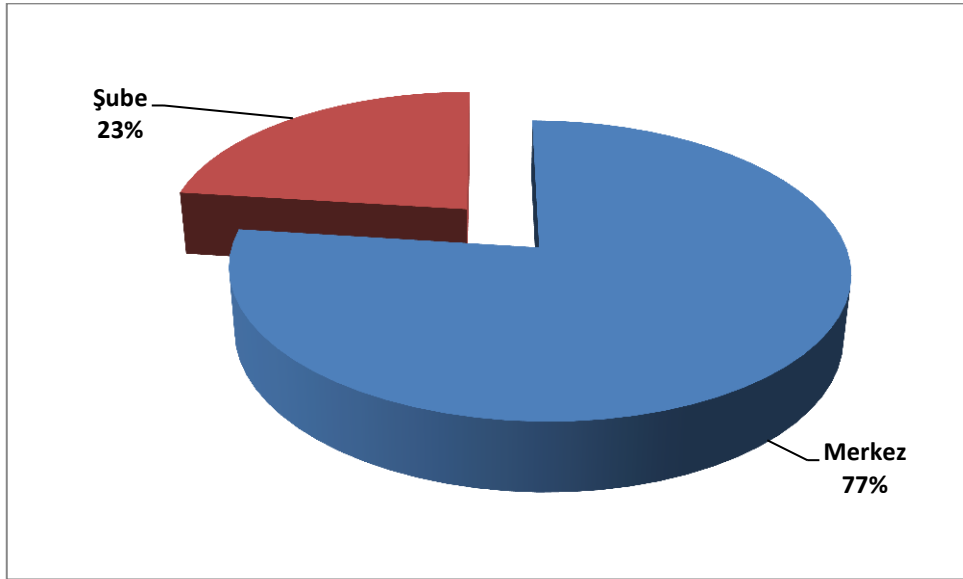

İDARİ YAPILARINA GÖRE KUŞADASI TİCARET ODASI ÜYELERİ