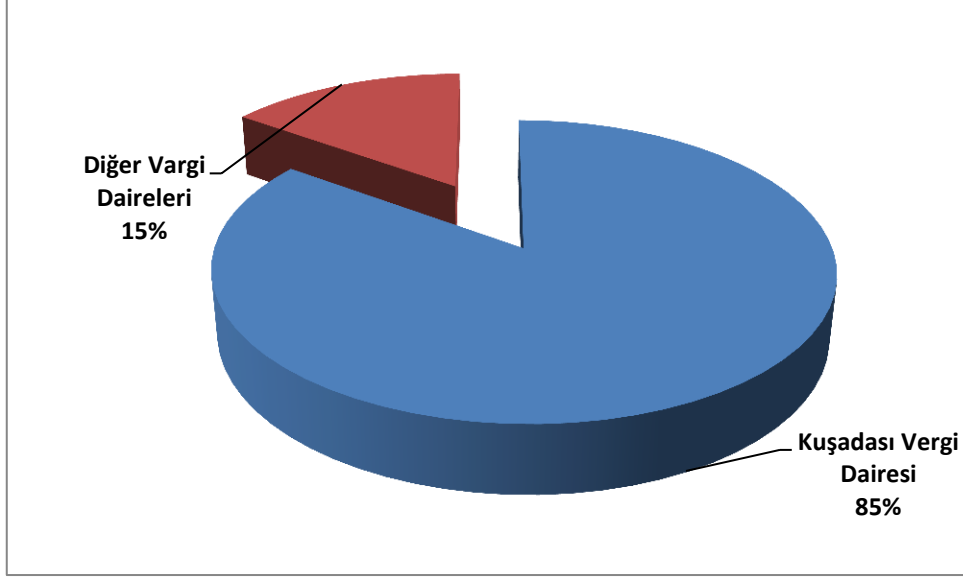

VERGİ DAİRESİ AÇISINDAN KUŞADASI TİCARET ODASI ÜYELERİ