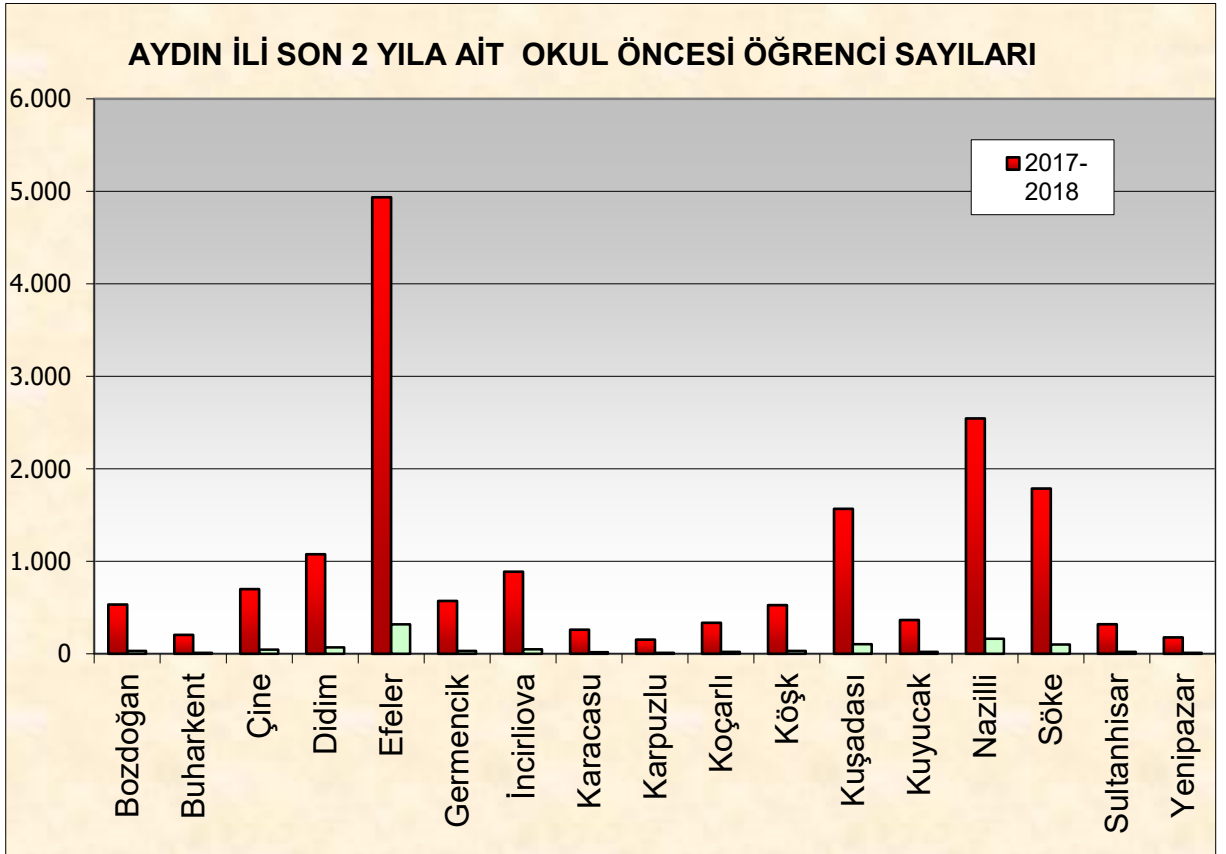

ÖZEL YURTLAR

Yurdun Adı	Yatak Kapasitesi			Barınan Sayısı		
	Erkek	Kız	Toplam	Erkek	Kız	Toplam
ÖZEL ADALIZADE ORTAOKUL ERKEK ÖĞRENCİ YURDU	54	0	54	0	13	13
ÖZEL DAVUTLAR ORTAÖĞRETİM ERKEK ÖĞRENCİ YURDU	44	0	44	0	6	6
ÖZEL KUŞADASI ZEHRA ORTAOKUL KIZ ÖĞRENCİ YURDU	0	74	74	6	0	6