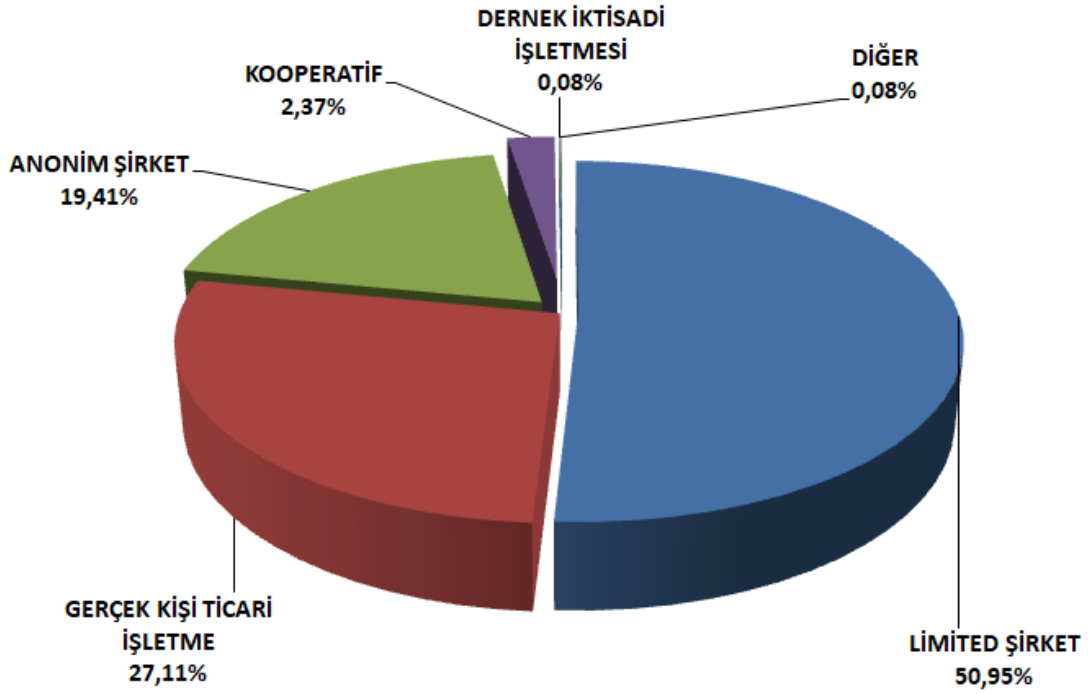

İŞLETME TÜRÜ	ÜYE SAYISI
LİMİTED ŞİRKET	1310
GERÇEK KİŞİ TİCARİ İŞLETME	697
ANONİM ŞİRKET	499
KOOPERATİF	61
DERNEK İKTİSADİ İŞLETMESİ	2
DİĞER	2
TOPLAM	2.571

KUŞADASI TİCARET ODASI ÜYELERİNİN FİRMA TÜRÜNE GÖRE DAĞILIMI