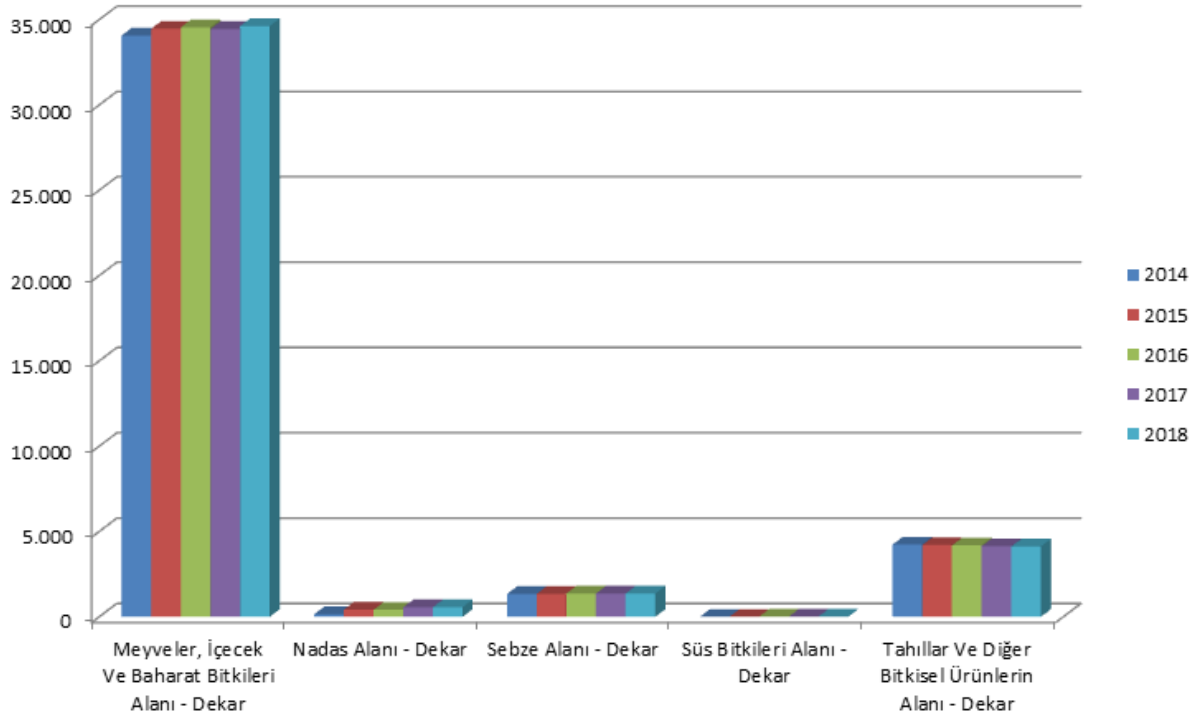

TARIM ALANI (Dekar)

Yıllar	Meyveler, İçecek Ve Baharat Bitkileri Alanı	Nadas Alanı	Sebze Alanı	Süs Bitkileri Alanı	Tahıllar Ve Diğer Bitkisel Ürünlerin Alanı	TOPLAM
	34.064	154	1.342	1	4.235	39.796
	34.464	426	1.352	4	4.209	40.455
	34.551	416	1.368	12	4.188	40.535
	34.456	566	1.368	12	4.142	40.544
	34.624	566	1.368	12	4.122	40.692