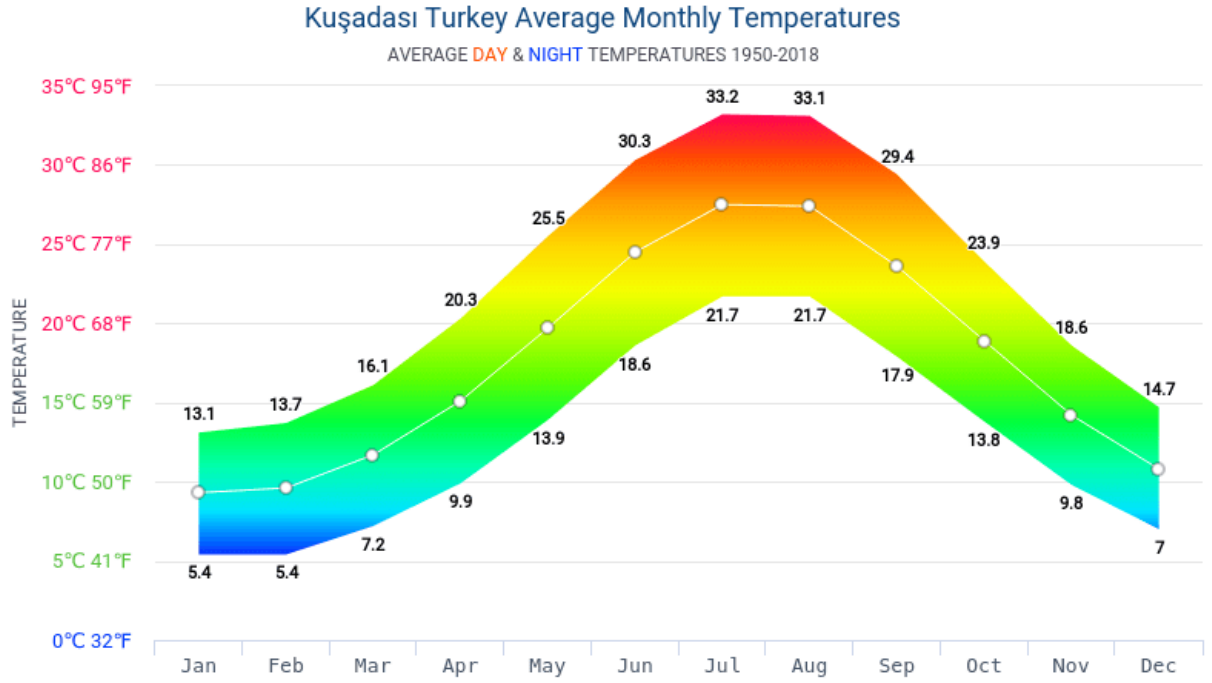

## Kuşadası Aylık sıcaklık 1950 - 2018

	Ocak	Şubat	Mart	Nisan	Mayıs	Haziran	Temmuz	Ağustos	Eylül	Ekim	Kasım	Aralık
Gün	13°C	13°C	16°C	20°C	25°C	30°C	33°C	33°C	29°C	23°C	18°C	14°C
Gece	5°C	5°C	7°C	9°C	13°C	18°C	21°C	21°C	17°C	13°C	9°C	7°C